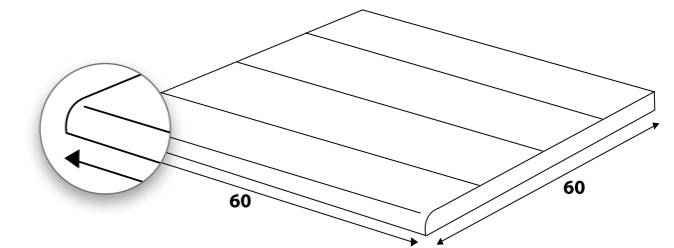

DAR66746  
PEI 4 ○ 96 | m<sup>2</sup>  
mat | matt  
běžová | beige | бежевый

DAR66747  
PEI 4 ○ 96 | m<sup>2</sup>  
mat | matt  
světle hnědá | light brown | светло-коричневый

DCH66746\* běžová | beige | бежевый  
DCH66747\* světle hnědá | light brown | светло-коричневый  
○ 92 | ks  
mat | matt

výrobek | product

cm	mm	EN	ks/m <sup>2</sup>	m <sup>2</sup>	m <sup>3</sup>	kg	kg/m <sup>2</sup>	brutto kg
60×60	598×598×20	EN 14411:2016, annex G B1a GL	2	2,8	0,72	30	21,60	32,0
60×60	598×598×20	STO č.030 - 049916	2	-	-	-	-	32,0